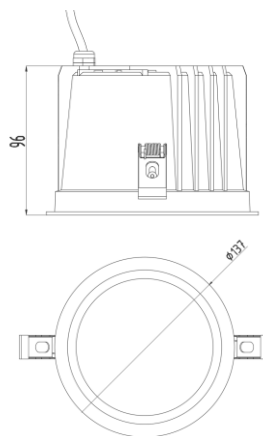

MOOD L SO

ВСТРАИВАЕМЫЙ СВЕТОДИОДНЫЙ СВЕТИЛЬНИК

ОПИСАНИЕ

Светодиодный светильник полностью отвечает современным требованиям по эффективности и низкому энергопотреблению. В производстве светильника применены качественные материалы, обеспечивающие высокий и надежный ресурс работы светового прибора. Светотехнические характеристики подтверждены фотометрическими исследованиями в лаборатории Z1 LIGHTING

ТЕХНИЧЕСКИЕ ХАРАКТЕРИСТИКИ

Тип	встраиваемый
Размер	Ø137 H96 mm
Монтажный диаметр	Ø130 mm
Источник света	LED
Потребляемая мощность	от 18W
Световой поток	от 965 lm
Цветовая температура	2700K / 3000K / 4000K
Индекс цветопередачи	CRI≥90
Источник питания	выносной
Оптика	75°
Светораспределение	DOWN LIGHT
Управление	NO DIMM/DALI
Автоматизация	БАП 1 час / 3 часа датчик освещенности / присутствия
Степень защиты	IP20

УПРАВЛЕНИЕ

ЦВЕТОВАЯ ТЕМПЕРАТУРА

Not Dimmable

2700K

3000K

4000K

ГАРАНТИЯ

2 года с даты поставки