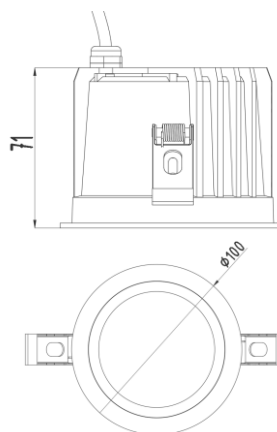

MOOD M SO

ВСТРАИВАЕМЫЙ СВЕТОДИОДНЫЙ СВЕТИЛЬНИК

ОПИСАНИЕ

Светодиодный светильник полностью отвечает современным требованиям по эффективности и низкому энергопотреблению. В производстве светильника применены качественные материалы, обеспечивающие высокий и надежный ресурс работы светового прибора. Светотехнические характеристики подтверждены фотометрическими исследованиями в лаборатории Z1 LIGHTING

ТЕХНИЧЕСКИЕ ХАРАКТЕРИСТИКИ

Тип	встраиваемый
Размер	Ø100 H71 mm
Монтажный диаметр	Ø93 mm
Источник света	LED
Потребляемая мощность	от 11W
Световой поток	от 570 lm
Цветовая температура	2700K / 3000K / 4000K
Индекс цветопередачи	CRI≥90
Источник питания	выносной
Оптика	75°
Светораспределение	DOWN LIGHT
Управление	NO DIMM/DALI
Автоматизация	БАП 1 час / 3 часа датчик освещенности / присутствия
Степень защиты	IP20

УПРАВЛЕНИЕ

ЦВЕТОВАЯ ТЕМПЕРАТУРА

Not Dimmable

2700K

3000K

4000K

ГАРАНТИЯ

2 года с даты поставки