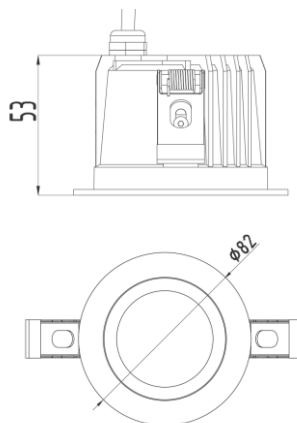

УПРАВЛЕНИЕ

ЦВЕТОВАЯ ТЕМПЕРАТУРА

Not Dimmable

2700K

3000K

4000K

ГАРАНТИЯ

2 года с даты поставки